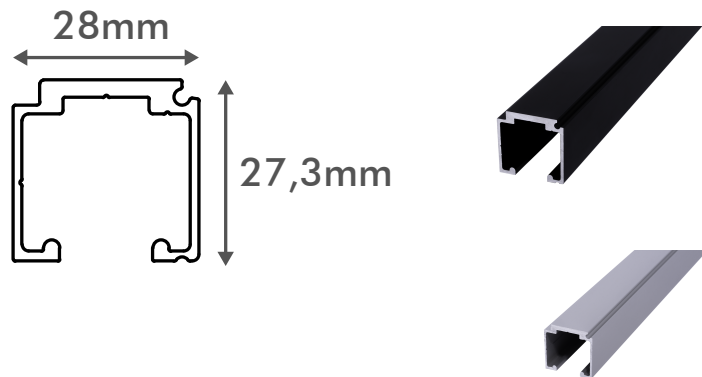

GUÍA PARA PUERTA CORREDERA MOD. K881485

- Apta para puertas de hasta 60KG
- Fabricada en aluminio
- Disponible en negro y plata
- Disponible en 2m, 3m y 4m

GUÍA PARA TECHO

GUÍA PARA PARED

TAPA FRONTAL

TAPAS LATERALES