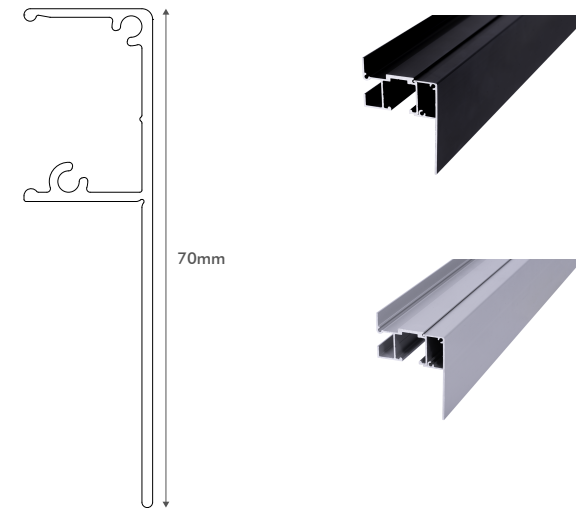

GUÍA PARA PUERTA CORREDERA MOD. K881485

- Apta para puertas de hasta 60KG
- Fabricada en aluminio
- Disponible en negro y plata
- Disponible en 2m, 3m y 4m

GUÍA PARA TECHO

GUÍA PARA PARED

TAPA FRONTAL

TAPAS LATERALES