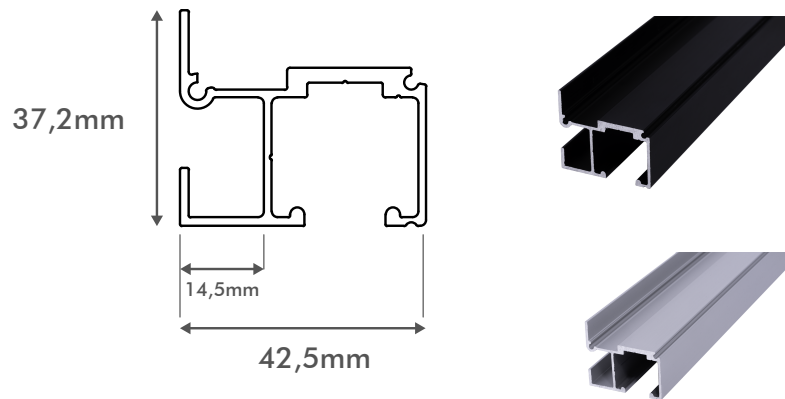

GUÍA PARA PUERTA CORREDERA MOD. K881485

- Apta para puertas de hasta 60KG
- Fabricada en aluminio
- Disponible en negro y plata
- Disponible en 2m, 3m y 4m

GUÍA PARA TECHO

GUÍA PARA PARED

TAPA FRONTAL

TAPAS LATERALES