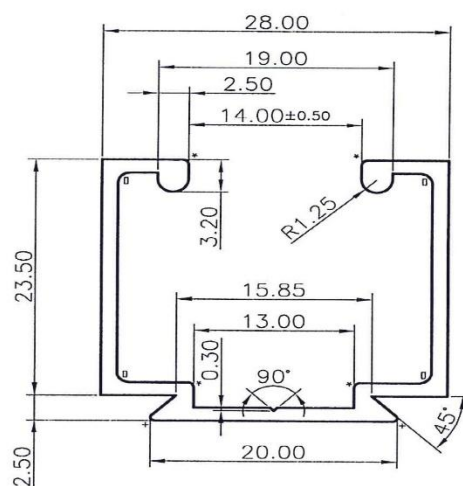

GUÍA PARA PUERTA CORREDERA MOD. 22186

BRASSOCHO

Apta para puertas de hasta 60KG

Fabricada en aluminio

Disponible en plata

Disponible en 2m, 3m, 4m

Guía de aluminio natural en forma de U

BRASSOCHO