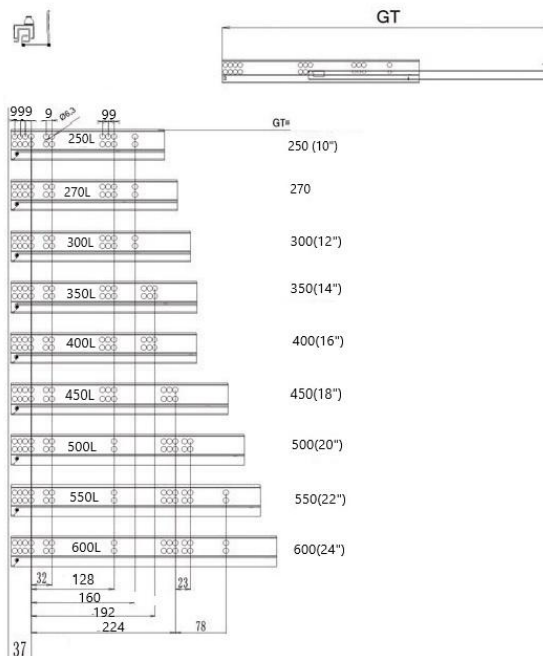

GUIA OCULTA MOD.4189

Características

- Guía oculta de extracción total con gatillos.
- extracción total de 45mm de ancho
- Sistema push to open
- Fabricada en Acero al Carbono
- Soporta un peso de 35Kgs
- Uso en muebles de Oficina, cajoneras, entre otros.

Acabado

- Cromado
- Ofrece una excelente resistencia a la corrosión.

Sistema de fijación

La instalación de guía se realiza mediante tirafondos.

Embalaje

- Envase: 10 Guías
- Embalaje: 1 Guía

Garantía

BrassOcho s.a. ha incorporado en su sistema de producción los procedimientos de la norma UNE EN ISO 9001.

CORREDIÇA OCULTA MOD.4189

Características

Corrediça oculta de extensão total com gatilhos

Extração total – largura de 45 mm

Sistema push to open

Fabricada em aço carbono

Suporta carga de até 35 kg

Aplicações: móveis de escritório, gaveteiros, entre outros