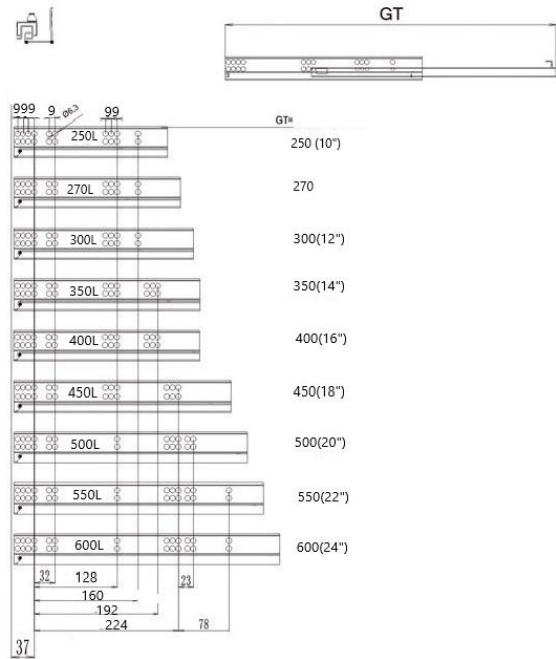

GUIA OCULTA MOD.4189

Características

- Guía oculta de extracción total con gatillos.
- extracción total de 45mm de ancho
- Sistema push to open
- Fabricada en Acero al Carbono
- Soporta un peso de 35Kgs
- Uso en muebles de Oficina, cajoneras, entre otros.

Acabado

- Cromado
- Ofrece una excelente resistencia a la corrosión.

Sistema de fijación

La instalación de guía se realiza mediante tirafondos.

Embalaje

- Envase: 10 Guías
- Embalaje: 1 Guía

Garantía

BrassOcho s.a. ha incorporado en su sistema de producción los procedimientos de la norma UNE EN ISO 9001.

CORREDIÇA OCULTA MOD.4189

Características

Corrediça oculta de extensão total com gatilhos

Extração total – largura de 45 mm

Sistema push to open

Fabricada em aço carbono

Suporta carga de até 35 kg

Aplicações: móveis de escritório, gaveteiros, entre outros