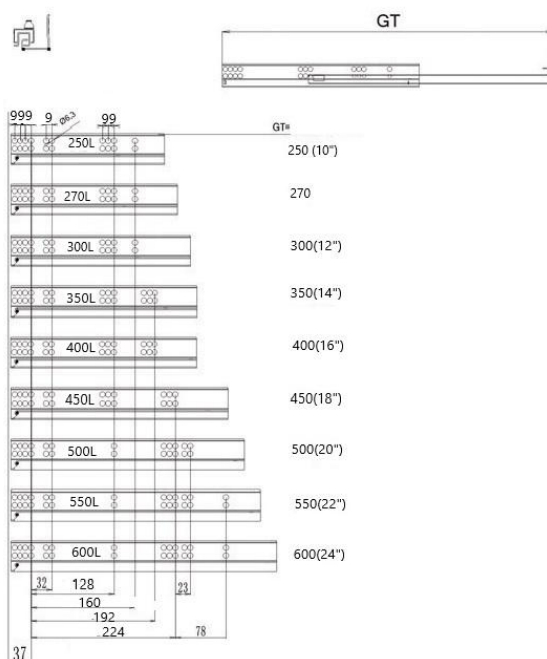

GLISSIÈRE CACHÉE MOD.4189

Caractéristiques

Glissière cachée à extension totale avec déclencheurs

Extension totale – largeur de 45 mm

Système push to open

Fabriqué en acier au carbone

Capacité de charge : jusqu'à 35 kg

Applications : mobilier de bureau, caissons, entre autres

Finition

Chromée

Excellente résistance à la corrosion

Système de fixation

Installation du guide au moyen de vis

Conditionnement

Conditionnement principal: 10 guides

Unité d'emballage: 1 guide

Garantie

BrassOcho S.A. a intégré dans son système de production les procédures de la norme UNE EN ISO 9001.

RÉCEPTION DE COMMANDE – PRODUCTION – CONTRÔLE ET ESSAIS – TRAÇABILITÉ – EXPÉDITION – RETOUR D'INFORMATION

Pour cela, elle dispose de fournisseurs homologués et d'un système d'amélioration continue. Cette garantie couvre les produits en acier inoxydable BRASSOCHO, à condition que les conditions de montage, d'utilisation et d'entretien soient respectées, et que les caractéristiques physico-chimiques du produit ne soient pas altérées.