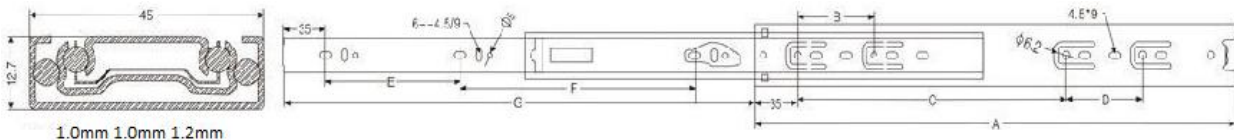

Features

Telescopic guide with bearings

Full extension – 45 mm width

Made of carbon steel

Supports a weight of up to 30 kg

Applications: office furniture, filing cabinets, among others

Finish

Chromed

Offers excellent resistance to corrosion

Fixing System

Installation of the guide using screws

Packaging

Main packaging: 15 guides

Unit packaging: 1 guide

Warranty

Brassocho S.A. has incorporated UNE EN ISO 9001 standard procedures into its production system.

ORDER RECEIPT – PRODUCTION – INSPECTION AND TESTING – TRACEABILITY – SHIPPING – FEEDBACK

To this end, it relies on approved suppliers and its own improvement system. This warranty covers BRASSOCHO stainless steel products, provided that the correct assembly, use and maintenance conditions are met, and that the physico-chemical characteristics of the product are not altered.