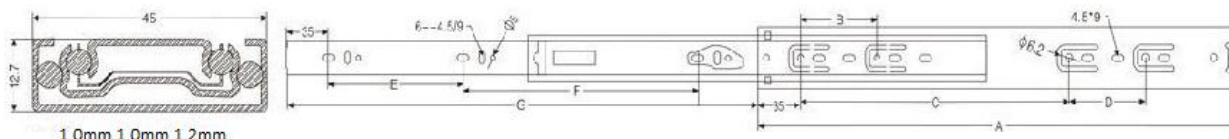

- Cromado
- Ofrece una excelente resistencia a la corrosión.

Sistema de fijación

La instalación de guía se realiza mediante tirafondos.

Embalaje

- Envase: 15 Guías
- Embalaje: 1 Guía

Garantía

BrassOcho s.a. ha incorporado en su sistema de producción los procedimientos de la norma UNE EN ISO 9001.

Características

Guia telescópica com rolamentos

Extração total – largura de 45 mm

Fabricada em aço carbono

Suporta carga de até 30 kg

Aplicações: móveis de escritório, gaveteiros, entre outros

Acabamento

Cromado