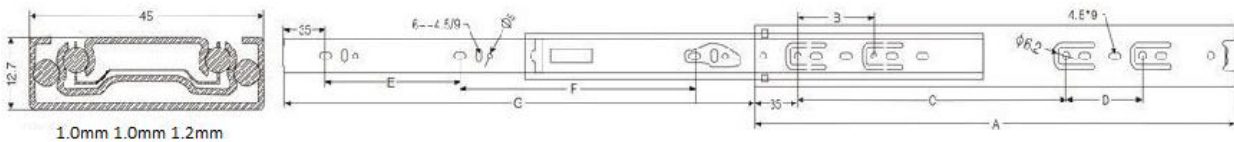

GUIA TELESCÓPICA MOD.8

A	B	B	D	E	F	G
250	64	128		160		247
300	64	192		64	160	297
350	64	192	64	96	160	347
400	64	224	64	96	224	397
450	64	288	64	128	224	447
500	64	320	64	160	256	497
550	64	384	64	192	256	547
600	64	448	64	192	320	597

Características

- Guía telescópica con rodamientos
- extracción total de 45mm de ancho
- Fabricada en Acero al Carbono
- Soporta un peso de 30Kgs
- Uso en muebles de Oficina, cajoneras, entre otros.

Acabado

- Cromado
- Ofrece una excelente resistencia a la corrosión.

Sistema de fijación

La instalación de guía se realiza mediante tirafondos.

Embalaje

- Envase: 15 Guías
- Embalaje: 1 Guía

Garantía

BrassOcho s.a. ha incorporado en su sistema de producción los procedimientos de la norma UNE EN ISO 9001.