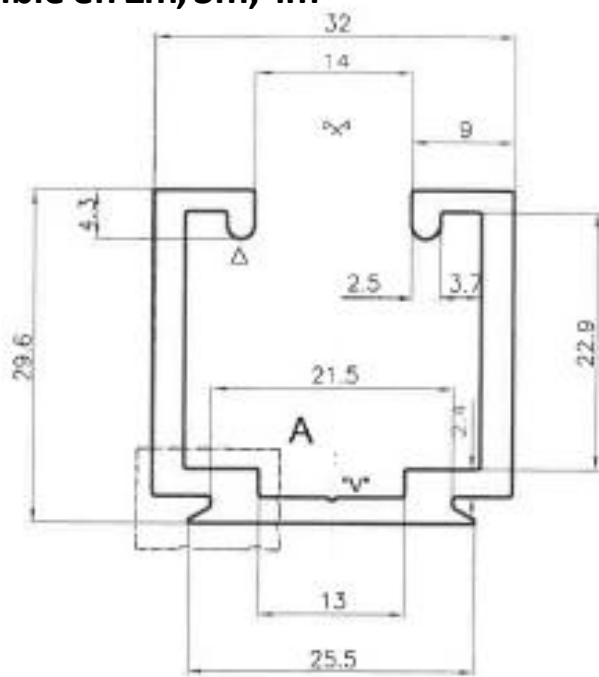

GUÍA PARA PUERTA CORREDERA MOD.8807

Apta para puertas hasta 120 kg

Fabricada en aluminio

Acabado plata

Disponible en 2m, 3m, 4m

BRASSOCHO

Guía de aluminio natural en forma de U

BRASSOCHO