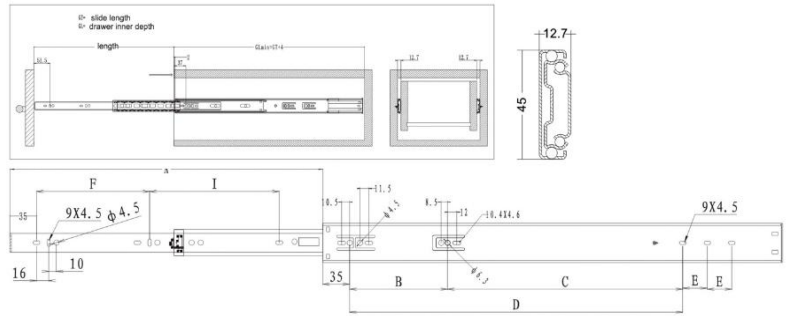

TELESCOPIC GUIDE MOD.4289

	A	B	C	D	E	F	I	J	
-350	350			160	32	96	160		
-400	400			208	32	128	178		
-450	450			258	32	160	196		
-500	500	64	256		32	192	214		
-550	550	64	320		32	192	264		
-600	600	64	352		32	224	282		

Features

- Telescopic guide with bearings
- Full extension – 45 mm width
- Soft closing system
- Made of carbon steel
- Supports a weight of up to 30 kg
- Applications: office furniture, filing cabinets, among others

Finish

- Chromed
- Offers excellent resistance to corrosion

Fixing System

- Installation of the guide using screws

Packaging

- Main packaging: 15 guides
- Unit packaging: 1 guide

Warranty

BrassOcho S.A. has incorporated UNE EN ISO 9001 standard procedures into its production system.

ORDER RECEIPT – PRODUCTION – INSPECTION AND TESTING – TRACEABILITY – SHIPPING – FEEDBACK

To this end, it relies on approved suppliers and its own improvement system. This warranty covers BRASSOCHO stainless steel products, provided that the correct assembly, use and maintenance conditions are met, and that the physico-chemical characteristics of the product are not altered.