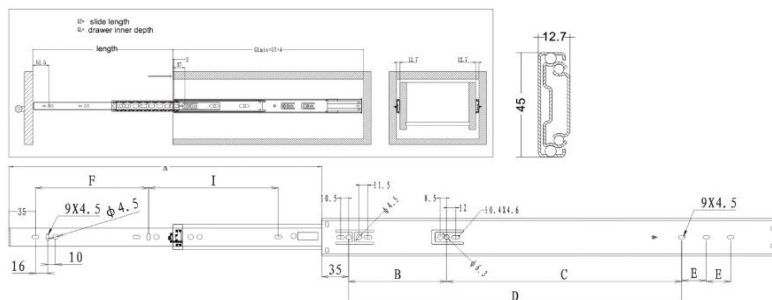

GUIDE TÉLESCOPIQUE MOD.4289

	A	B	C	D	E	F	I	J	
-350	350			160	32	96	160		
-400	400			208	32	128	178		
-450	450			258	32	160	196		
-500	500	64	256		32	192	214		
-550	550	64	320		32	192	264		
-600	600	64	352		32	224	282		

Caractéristiques

- Guide télescopique avec roulements
- Extension totale – largeur de 45 mm
- Système de fermeture douce
- Fabriqué en acier au carbone
- Capacité de charge : jusqu'à 30 kg
- Applications : mobilier de bureau, caissons, entre autres

Finition

- Chromée
- Excellente résistance à la corrosion

Système de fixation

- Installation du guide au moyen de vis

Conditionnement

- Conditionnement principal: 15 guides
- Unité d'emballage: 1 guide

Garantie

BrassOcho S.A. a intégré dans son système de production les procédures de la norme UNE EN ISO 9001.

RÉCEPTION DE COMMANDE – PRODUCTION – CONTRÔLE ET ESSAIS – TRAÇABILITÉ – EXPÉDITION – RETOUR D'INFORMATION

Pour cela, elle dispose de fournisseurs homologués et d'un système d'amélioration continue. Cette garantie couvre les produits en acier inoxydable BRASSOCHO, à condition que les conditions de montage, d'utilisation et d'entretien soient respectées, et que les caractéristiques physico-chimiques du produit ne soient pas altérées.