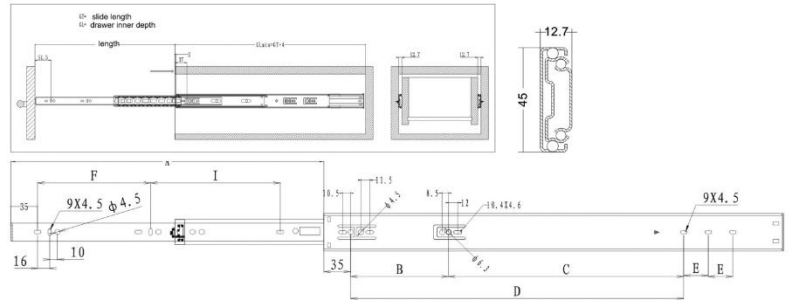

Características

Guía telescópica con rodamientos
extracción total de 45mm de ancho
Sistema cierre suave

Fabricada en Acero al Carbono

Soporta un peso de 30Kgs

Uso en muebles de Oficina, cajoneras, entre otros.

GUIA TELESCÓPICA MOD.4289

	A	B	C	D	E	F	I	J
-350	350			160	32	96	160	
-400	400			208	32	128	178	
-450	450			258	32	160	196	
-500	500	64	256		32	192	214	
-550	550	64	320		32	192	264	
-600	600	64	352		32	224	282	

Características

- Guia telescópica com rolamentos
- Extração total – largura de 45 mm
- Sistema de fechamento suave
- Fabricada em aço carbono
- Suporta carga de até 30 kg
- Aplicações: móveis de escritório, gaveteiros, entre outros