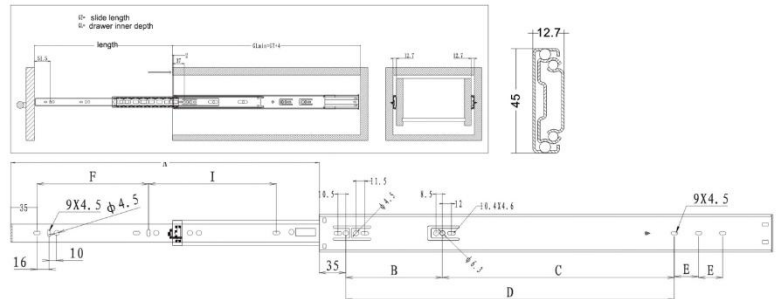

GUIA TELESCOPICA MOD.4289

	A	B	C	D	E	F	I	J
-350	350			160	32	96	180	
-400	400			208	32	128	178	
-450	450			258	32	160	196	
-500	500	64	256		32	192	214	
-550	550	64	320		32	192	264	
-600	600	64	352		32	224	282	

Características

Guía telescópica con rodamientos
extracción total de 45mm de ancho
Sistema cierre suave

Fabricada en Acero al Carbono

Soporta un peso de 30Kgs

Uso en muebles de Oficina, cajoneras, entre otros.