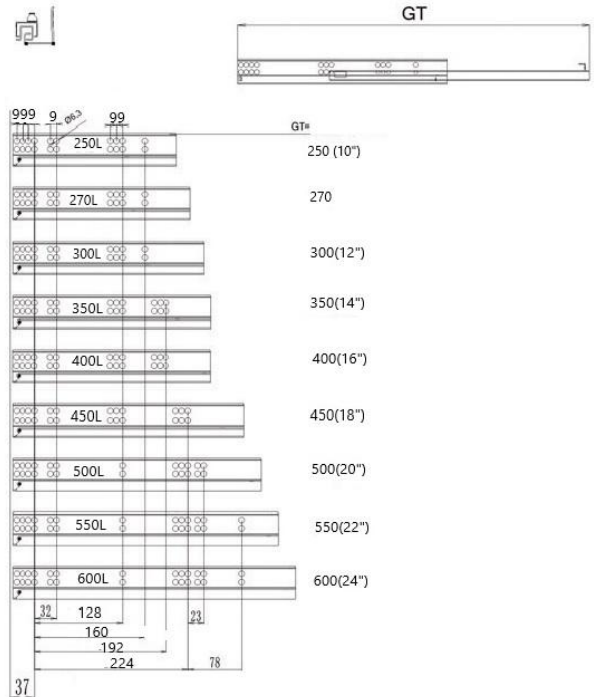

GUIA OCULTA MOD.4183

Características

- Guía oculta de extracción total con gatillos.
- extracción total de 45mm de ancho
- Sistema cierre suave
- Fabricada en Acero al Carbono
- Soporta un peso de 35Kgs
- Uso en muebles de Oficina, cajoneras, entre otros.

Acabado

- Cromado
- Ofrece una excelente resistencia a la corrosión.

Sistema de fijación

La instalación de guía se realiza mediante tirafondos.

Embalaje

- Envase: 10 Guías
- Embalaje: 1 Guía

Garantía

BrassOcho s.a. ha incorporado en su sistema de producción los procedimientos de la norma UNE EN ISO 9001.

CORREDIÇA OCULTA MOD.4183

Características

Corrediça oculta de extensão total com gatilhos

Extração total – largura de 45 mm

sistema de fechamento suave

Fabricada em aço carbono

Suporta carga de até 35 kg

Aplicações: móveis de escritório, gaveteiros, entre outros