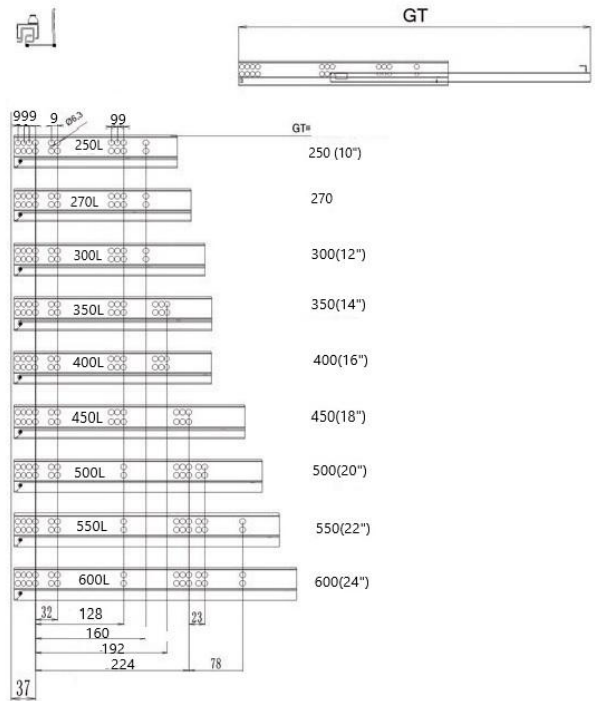

GUIA OCULTA MOD.4183

Características

- Guía oculta de extracción total con gatillos.
- extracción total de 45mm de ancho
- Sistema cierre suave
- Fabricada en Acero al Carbono
- Soporta un peso de 35Kgs
- Uso en muebles de Oficina, cajoneras, entre otros.

CORREDIÇA OCULTA MOD.4183

Características

Corrediça oculta de extensão total com gatilhos

Extração total – largura de 45 mm

sistema de fechamento suave

Fabricada em aço carbono

Suporta carga de até 35 kg

Aplicações: móveis de escritório, gaveteiros, entre outros

GLISSIÈRE CACHÉE MOD.4183

Caractéristiques

Glissière cachée à extension totale avec déclencheurs

Extension totale – largeur de 45 mm

système de fermeture douce

Fabriqué en acier au carbone

Capacité de charge : jusqu'à 35 kg