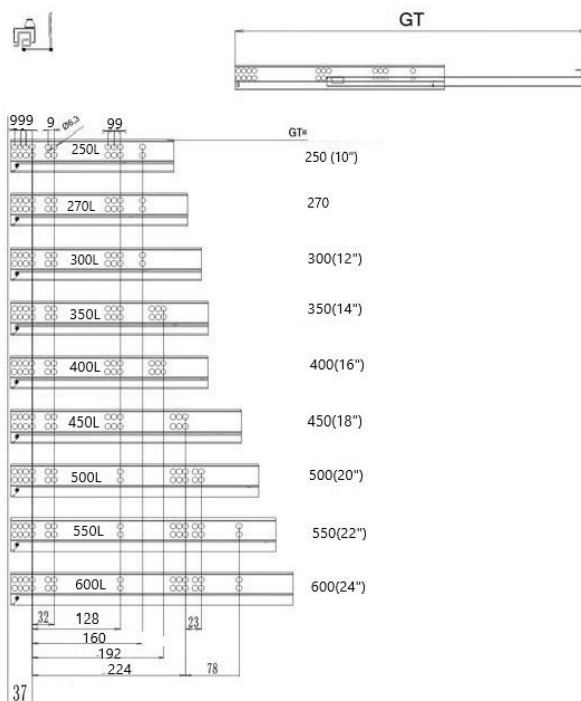

GUIA OCULTA MOD.4183

Características

- Guía oculta de extracción total con gatillos.
- extracción total de 45mm de ancho
- Sistema cierre suave
- Fabricada en Acero al Carbono
- Soporta un peso de 35Kgs
- Uso en muebles de Oficina, cajoneras, entre otros.

Acabado

- Cromado
- Ofrece una excelente resistencia a la corrosión.

Sistema de fijación

La instalación de guía se realiza mediante tirafondos.

Embalaje

- Envase: 10 Guías
- Embalaje: 1 Guía

Garantía

BrassOcho s.a. ha incorporado en su sistema de producción los procedimientos de la norma UNE EN ISO 9001.

CORREDIÇA OCULTA MOD.4183

Características

Corrediça oculta de extensão total com gatilhos

Extração total – largura de 45 mm

sistema de fechamento suave

Fabricada em aço carbono

Suporta carga de até 35 kg

Aplicações: móveis de escritório, gaveteiros, entre outros